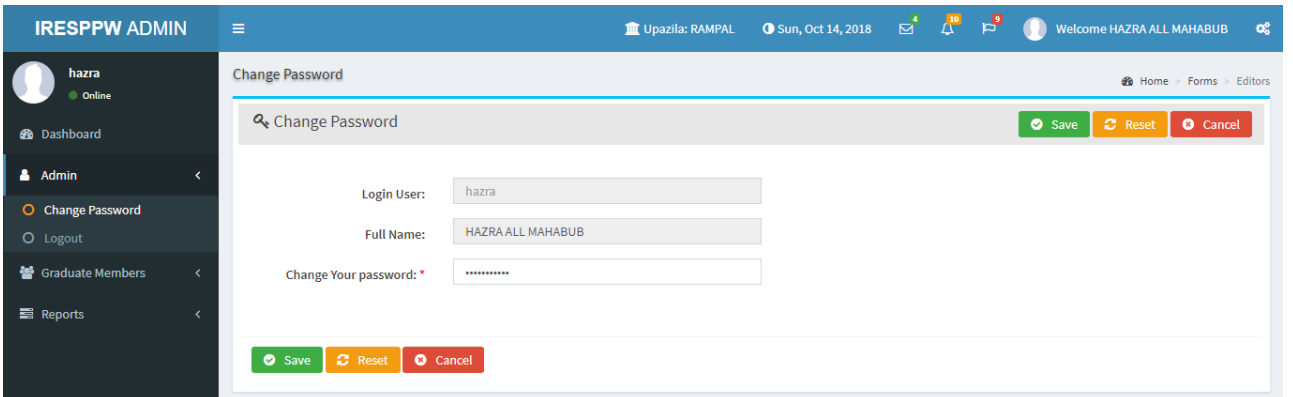

1. Login করার নিয়ম:

***** Note:** Login এর ক্ষেত্রে User Name এ “Microfin360” এর User Name ব্যবহার করতে হবে এবং Password এ 1 থেকে 8 (12345678) ব্যবহার করতে হবে।

www.iresppw-brdb.gov.bd/mis

2. Password Change করার নিয়ম:

***** Note:** Software এ Login করার পর প্রথমেই **Password Change** করে নিতে হবে।

3. গ্রাজুয়েট সদস্য এন্ট্রি করার নিয়ম:

IRESPPW ADMIN Upazila: RAMPAL Mon, Oct 15, 2018 Welcome HAZRA ALL MAHABUB

hazra Online