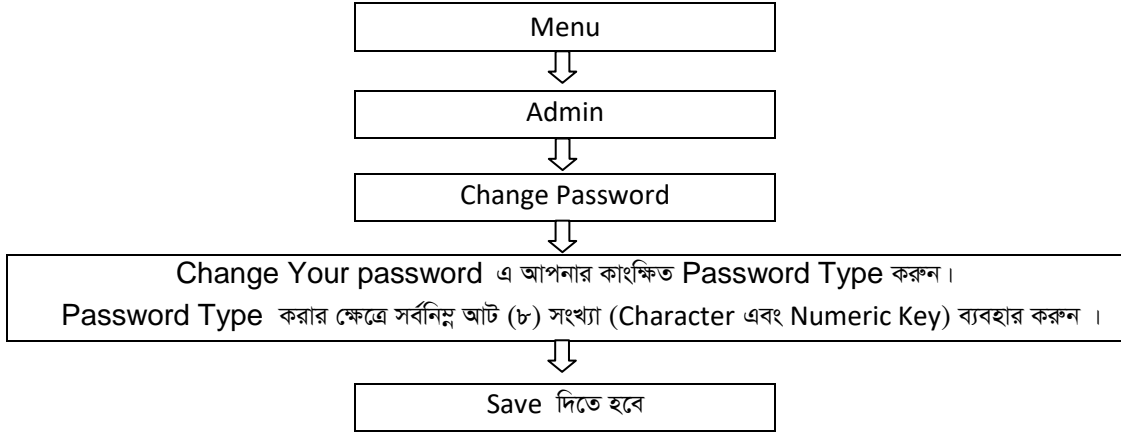

1. Login করার নিয়ম:

***** Note:** Login এর ক্ষেত্রে User Name এ “Microfin360” এর User Name ব্যবহার করতে হবে এবং Password এ 1 থেকে 8 (12345678) ব্যবহার করতে হবে।

www.iresppw-brdb.gov.bd/mis

2. Password Change করার নিয়ম:

***** Note:** Software এ Login করার পর প্রথমেই **Password Change** করে নিতে হবে।

3. গ্রাজুয়েট সদস্য এন্ট্রি করার নিয়ম:

IRESPPW ADMIN Upazila: RAMPAL Mon, Oct 15, 2018 Welcome HAZRA ALL MAHABUB

hazra Online