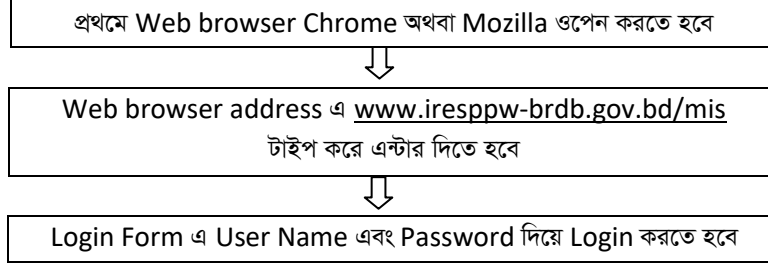

1. Login করার নিয়ম:

***** Note:** Login এর ক্ষেত্রে User Name এ “Microfin360” এর User Name ব্যবহার করতে হবে এবং Password এ 1 থেকে 8 (12345678) ব্যবহার করতে হবে।

www.iresppw-brdb.gov.bd/mis

2. Password Change করার নিয়ম: