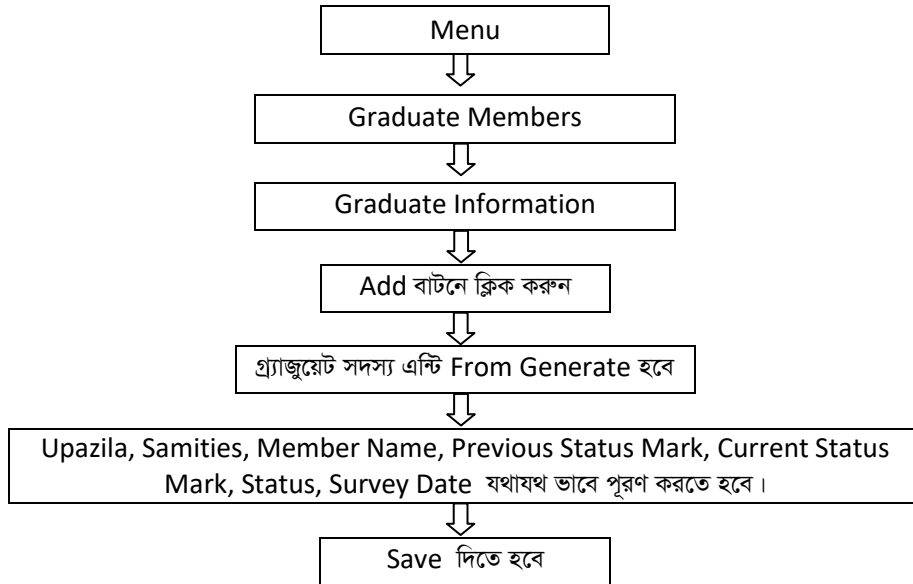

3. গ্রাজুয়েট সদস্য এন্ট্রি করার নিয়ম:

IRESPPW ADMIN Upazila: RAMPAL Mon, Oct 15, 2018 Welcome HAZRA ALL MAHABUB

hazra Online

- Dashboard
- Admin
- **Graduate Members**
- Graduate Information
- **Add New**
- Reports

Add New Graduate Member

Save Reset Cancel

UPAZILA: *

SAMITIES: *

MEMBER NAME: *

PREVIOUS STATUS MARK: *

CURRENT STATUS MARK: *

STATUS: *

SURVEY DATE: *

Save Reset Cancel

Copyright © 2016-2018 IRESPPW, BRDB. All rights reserved. Developed By: Md. Firoz Ahmmed, Programmer. Version 1.0.0