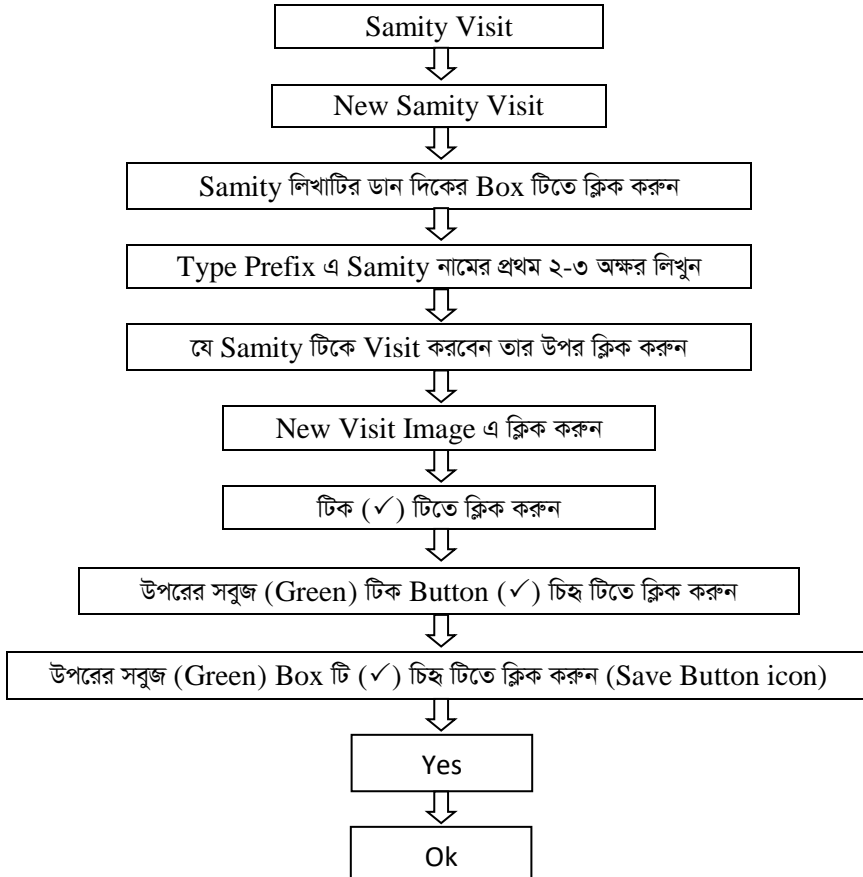

6. Samity Visit এর জন্য POI/Location করার নিয়ম:

Note: POI বা Location Set করার জন্য এই Process টি (প্রতি সমিতির) জন্য একবার (প্রথম বার) করতে হবে।

7. Samity Visit এর নিয়ম:

8. Server এ Data Send করার নিয়ম: