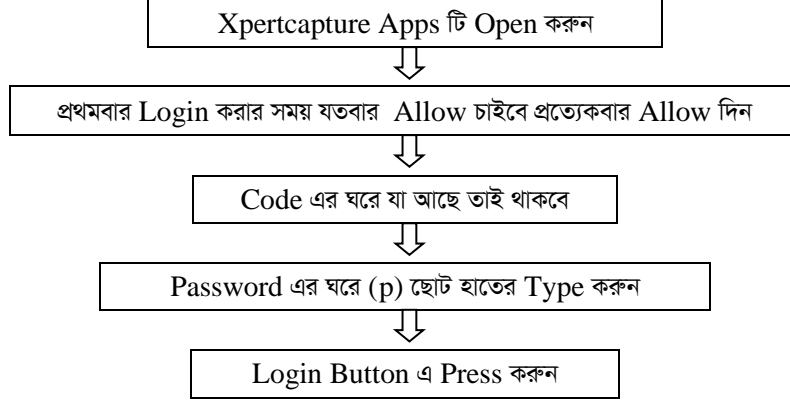

Note: Mobile Phone/Tab এর Location/GPS সবসময় on রাখুন

1. Xpertcapture Apps Installation Process:

2. Registration করার নিয়ম:

3. Login করার নিয়ম:

Note: Login করার পর Day Start করার জন্য একটি Notification দিবে, এতে ok click করুন। Mobile Phone/Tab এর Location/GPS on রাখুন।