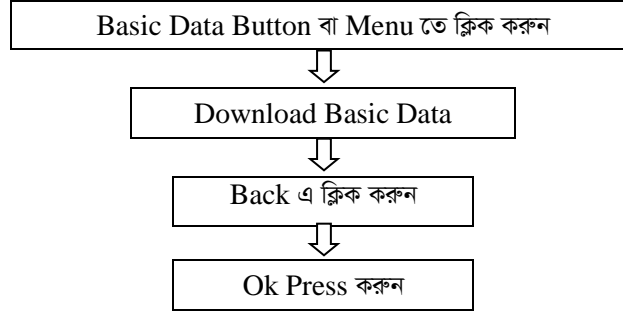

4. Basic Data Down Load করার নিয়ম:

Note: Internet Connection Active থাকতে হবে। প্রতিদিন কাজ শুরু আগে Basic Data Down Load করবেন। এ কাজটি দিনে একবার করতে হবে