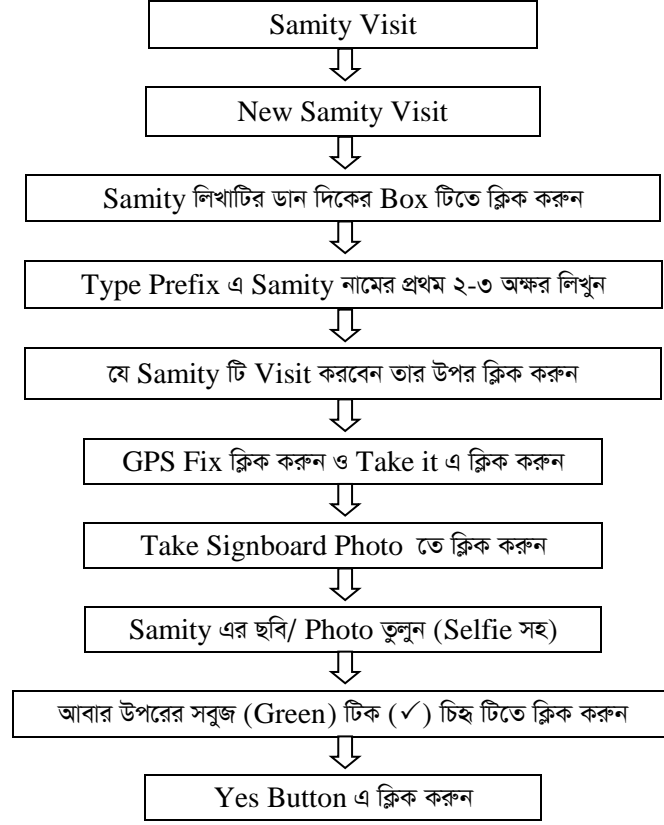

6. Samity Visit এর জন্য POI/Location করার নিয়ম:

Note: POI বা Location Set করার জন্য এই Process টি (প্রতি সমিতির) জন্য একবার (প্রথম বার) করতে হবে।

7. Samity Visit এর নিয়ম:

8. Server এ Data Send করার নিয়ম: