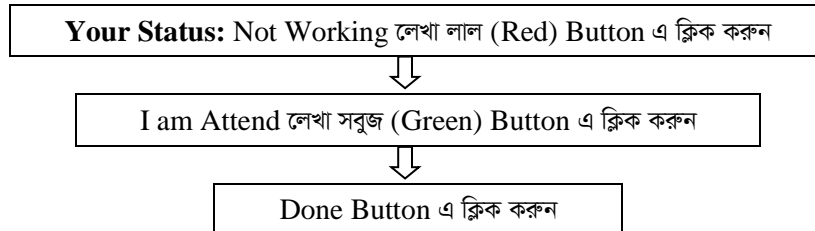

5. Basic Attendance দেওয়ার নিয়ম:

Note: যদি আপনি ছুটি তে থাকেন তাহলে I am on leave Button এ ক্লিক করুন।