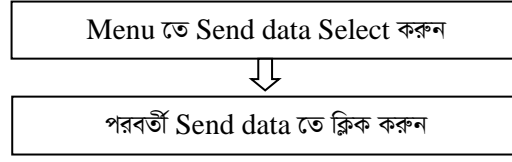

6. Samity Visit এর জন্য POI/Location করার নিয়ম:

Note: POI বা Location Set করার জন্য এই Process টি (প্রতি সমিতির) জন্য একবার (প্রথম বার) করতে হবে।

7. Samity Visit এর নিয়ম:

8. Server এ Data Send করার নিয়ম:

Note: এ্যাপস এর হলুদ (Yellow) বৃত্তাকার Button Click করে সরাসরি Data Send করতে পারবেন।

9. Visit করা সমিতির রিপোর্ট দেখার নিয়ম: