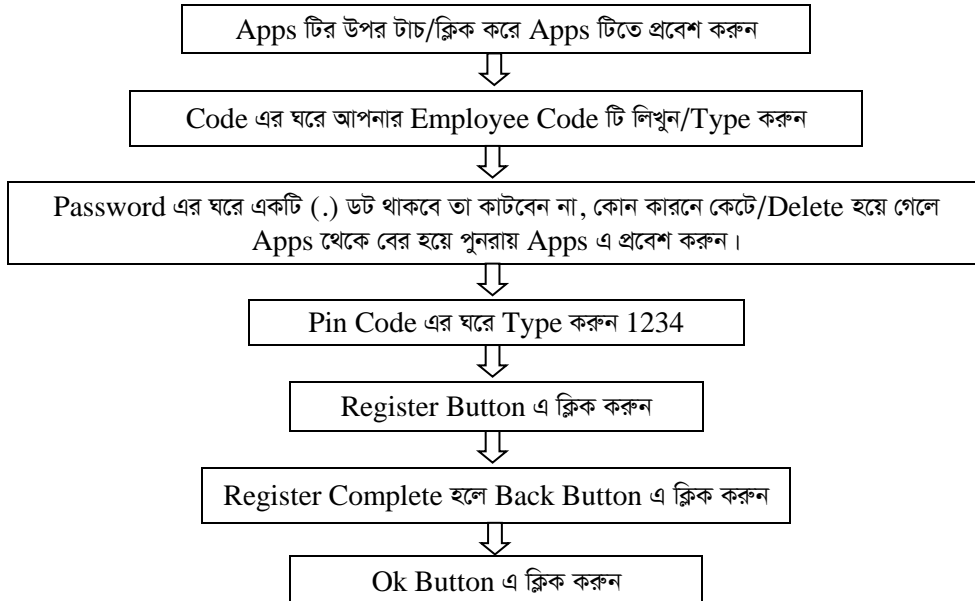

Field Force Movement

Apps Manual

Field Force Locator Xpertcapture Mobile/Tab Apps Manual

➤ ৯ টি ধাপে কাজ করতে হবেঃ

1. Xpertcapture Apps Installation
2. Registration
3. Login (*Login এরপর Basic Data Download করে নিবেন)
4. Basic Data Download
5. Attendance
6. Samity Visit
7. Samity Visit Report
8. Send Data
9. Report

Note: Mobile Phone/Tab এর Location/GPS সবসময় on রাখুন

1. Xpertcapture Apps Installation Process:

2. Registration করার নিয়ম:

3. Login করার নিয়ম:

Note: Login করার পর Day Start করার জন্য একটি Notification দিবে, এতে ok click করুন। Mobile Phone/Tab এর Location/GPS on রাখুন।