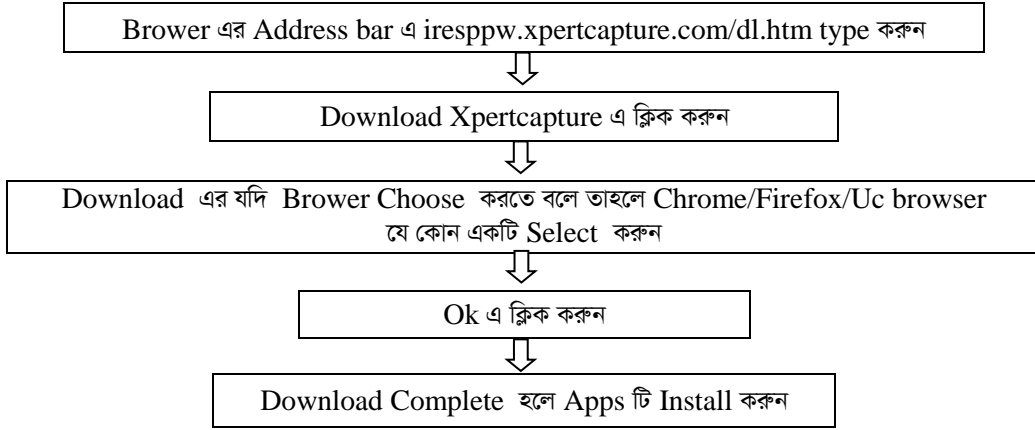

Field Force Locator Xpertcapture Mobile/Tab Apps Manual

➤ ৯ টি ধাপে কাজ করতে হবেঃ

1. Xpertcapture Apps Installation
2. Registration
3. Login (*Login এরপর Basic Data Download করে নিবেন)
4. Basic Data Download
5. Attendance
6. Samity Visit
7. Samity Visit Report
8. Send Data
9. Report

Note: Mobile Phone/Tab এর Location/GPS সবসময় on রাখুন

1. Xpertcapture Apps Installation Process: